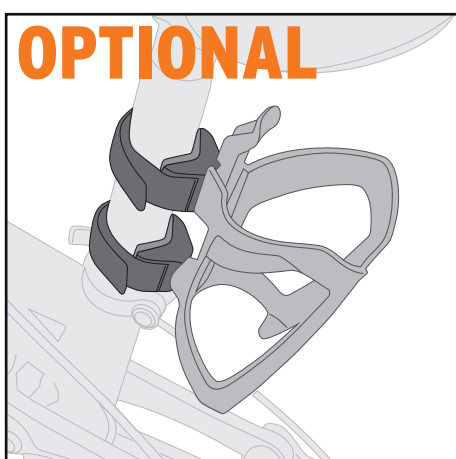

von
160 - 250 mm

von
50 - 80 mm

**Kurzer Gurt für Sattelstütze
optional erhältlich.**

von
70-110 mm

von
25 - 35 mm